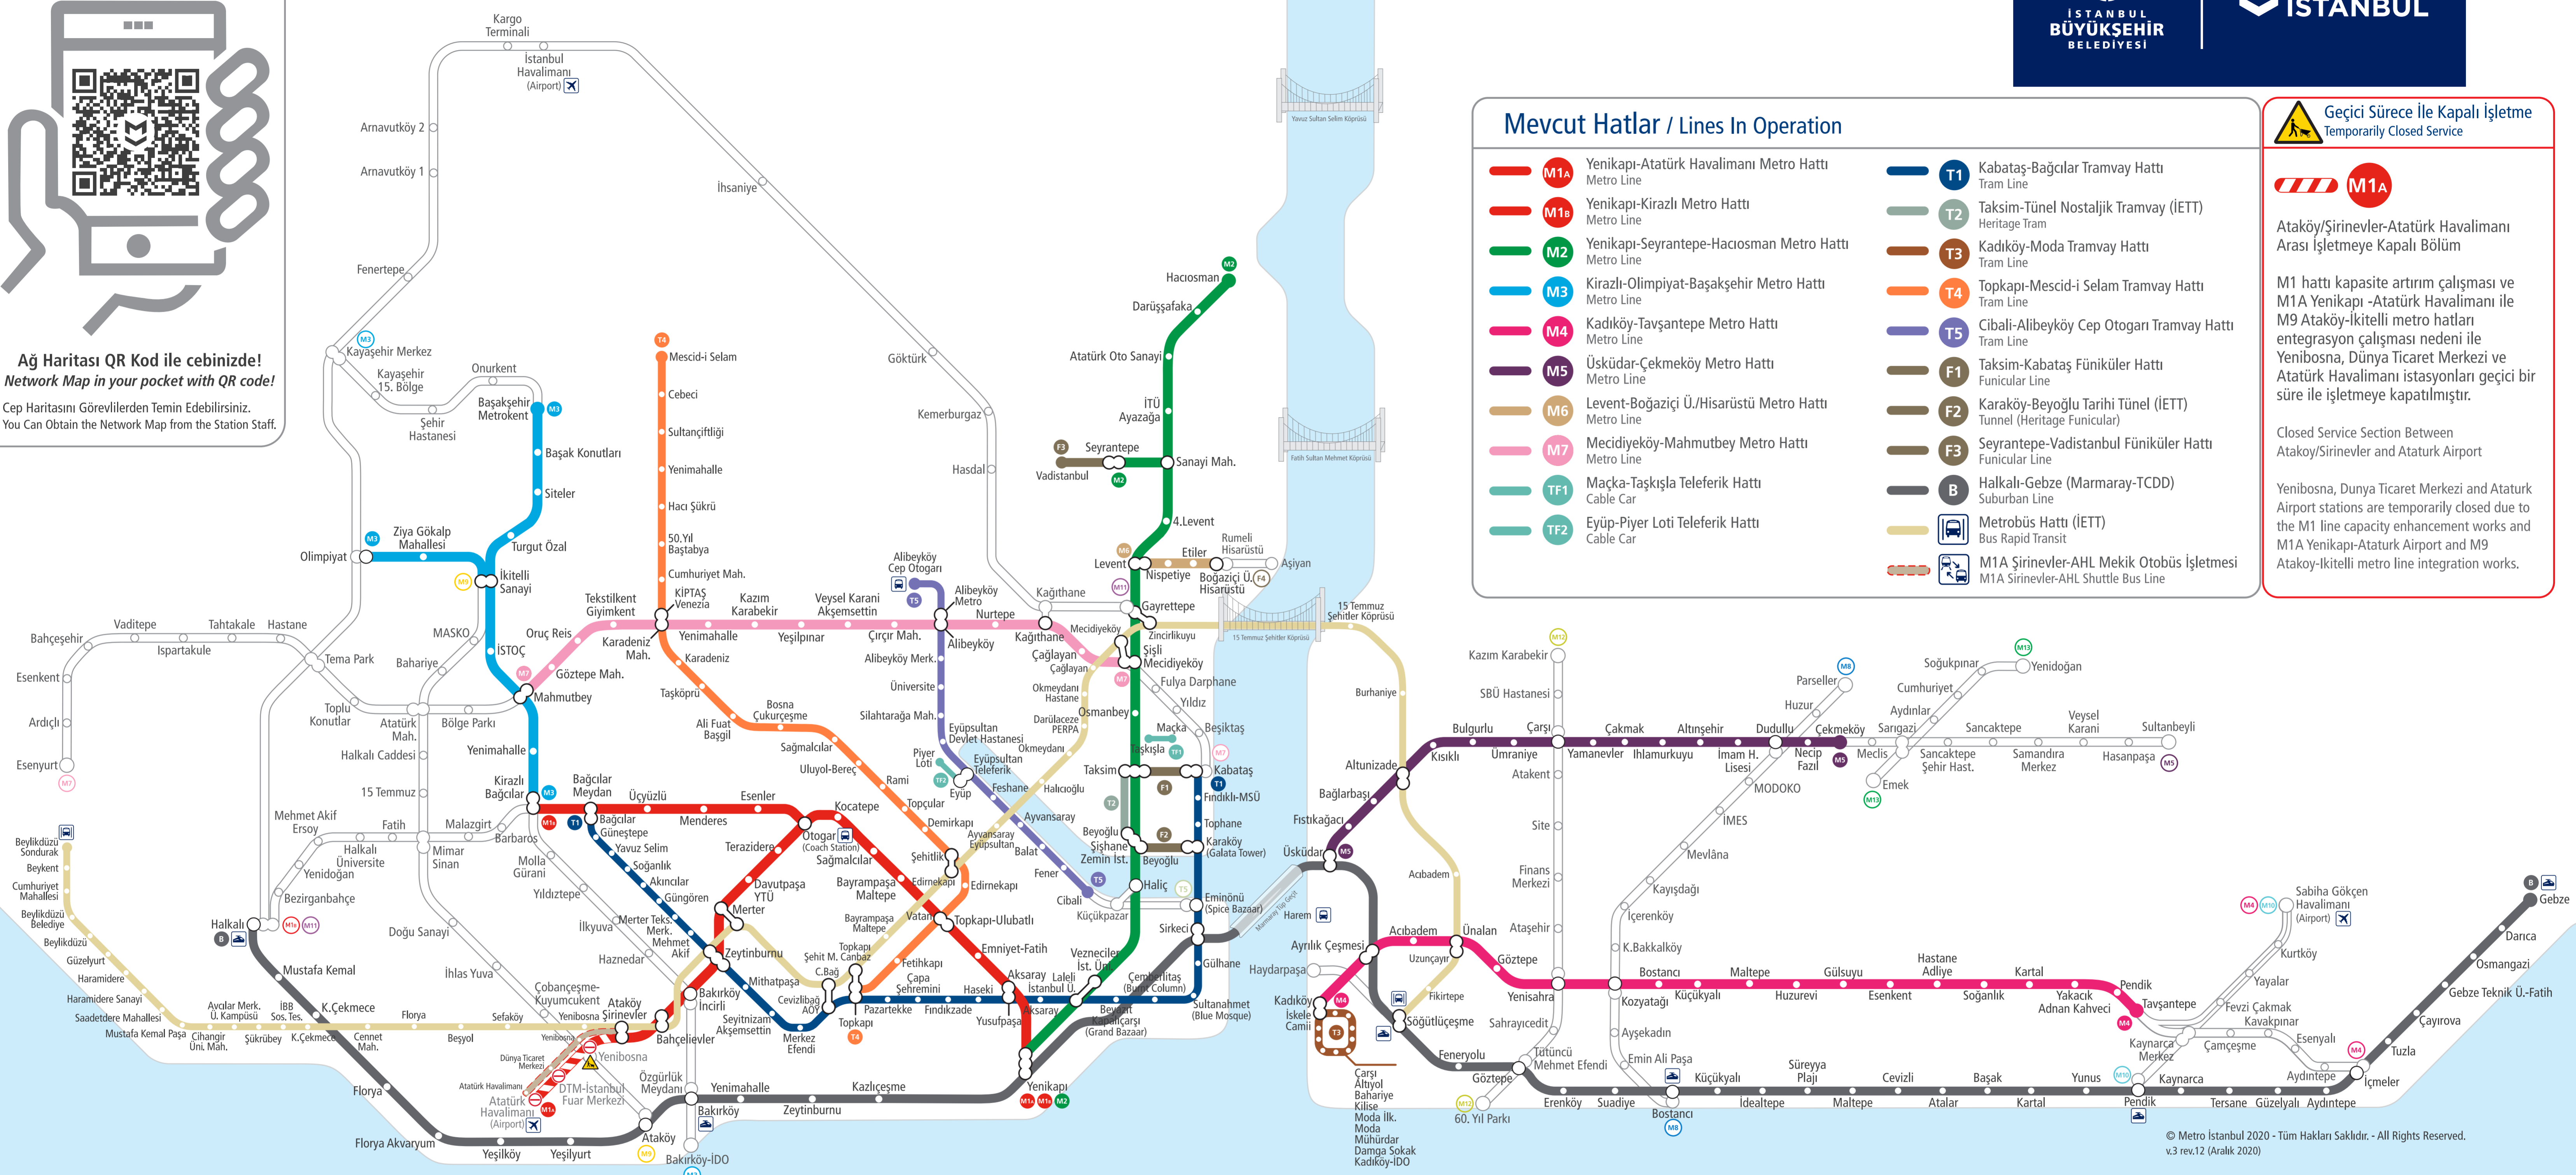

İstanbul Raylı Sistemler Ağ Haritası / Istanbul Railway Network Map

METRO İSTANBUL

Ağ Haritası QR Kod ile cebinizde!
Network Map in your pocket with QR code!
Cep Haritasını Görevlilerden Temin Edebilirsiniz.
You Can Obtain the Network Map from the Station Staff.

Geçici Süre İle Kapalı İşletme / Temporarily Closed Service

M1A
Ataköy/Şirinevler-Atatürk Havalimanı Arası İşletmeye Kapalı Bölüm
M1 hattı kapasite artırımı çalışması ve M1A Yenikapı -Atatürk Havalimanı ile M9 Ataköy-İkitelli metro hatları entegrasyon çalışması nedeni ile Yenibosna, Dünya Ticaret Merkezi ve Atatürk Havalimanı istasyonları geçici bir süre ile işletmeye kapatılmıştır.
Closed Service Section Between Ataköy/Şirinevler and Ataturk Airport
Yenibosna, Dünya Ticaret Merkezi ve Ataturk Airport stations are temporarily closed due to the M1 line capacity enhancement works and M1A Yenikapı-Ataturk Airport and M9 Ataköy-İkitelli metro line integration works.

İşaretler / Signs

- İstasyon-Durak / Station-Stop
- Hat Başı-Sonu / Terminus
- Aktarma İşaretleri / Transfer Signs
- ✈ Havalimanı / Airport
- 🚐 Otogar / Coach Station
- 🚄 YHT-Hızlı Tren Garı High Speed Rail Transfer Station
- 🌉 Boğaz Köprüleri Bosphorus Bridges
- 🚢 Marmaray Tüp Geçit Boğaz Su Altı Geçişi Underwater Tunnel